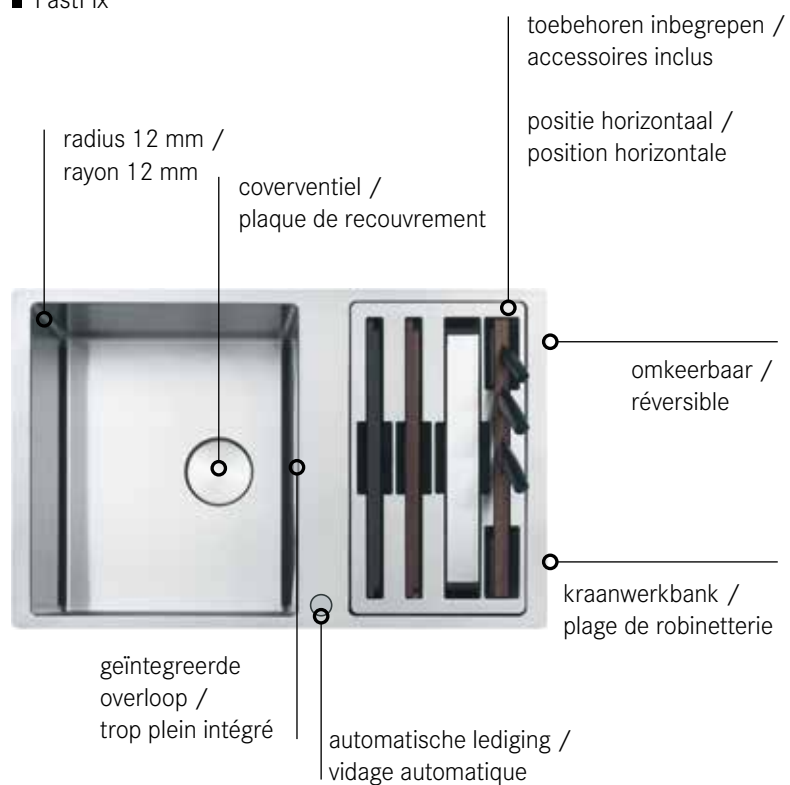

BOX CENTER

Details maken het verschil ... Les détails pour faire la différence ...

- vlakbouw / SlimTop / onderbouw
- à affleurer / SlimTop / à sous-encastrer
- FastFix

MULTIFUNCTIONELE KRANEN

MITIGEURS
MULTIFONCTIONNELS

VITAL

WERKBLADEN IN RVS
PLANS DE TRAVAIL EN INOX
4 - 6 - 8 mm massief / massive

Finish / finis

- geborsteld / brossé
- orbitaal / non directionnel
- parel / perlée
- diamant

REAL CHEFS
COOK WITH
STEEL

PERFECT BLACK MATCH